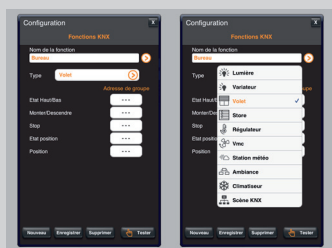

iDom KNX pour iPad

IDOM Concept

Pilotez et supervisez votre installation domotique KNX avec votre iPad.

Vous avez accès aux fonctions domotiques KNX suivantes :

- Lumières, intensité des variateurs
- Montée et descente des volets, ouverture et fermeture des stores
- Consignes et modes de chauffage
- VMC et climatisation
- Scènes KNX
- Scénarios d'ambiance
- Etats de station météo : température, luminosité, anémomètre, humidité, CO₂

Vous pouvez également gérer les caméras IP.

Votre iPad devient une télécommande domotique universelle.

Définissez la dimension, la couleur et la fonction de chaque bouton de vos télécommandes qui peuvent être liées entre elles pour contrôler l'ensemble du bâtiment.

Affichez la météo des villes de votre choix.

Rédigez des notes de rappel.

L'application gère le protocole domotique KNX au travers d'une passerelle IP/KNX.

Vous accédez à votre bâtiment en mode local ou en mode distant :